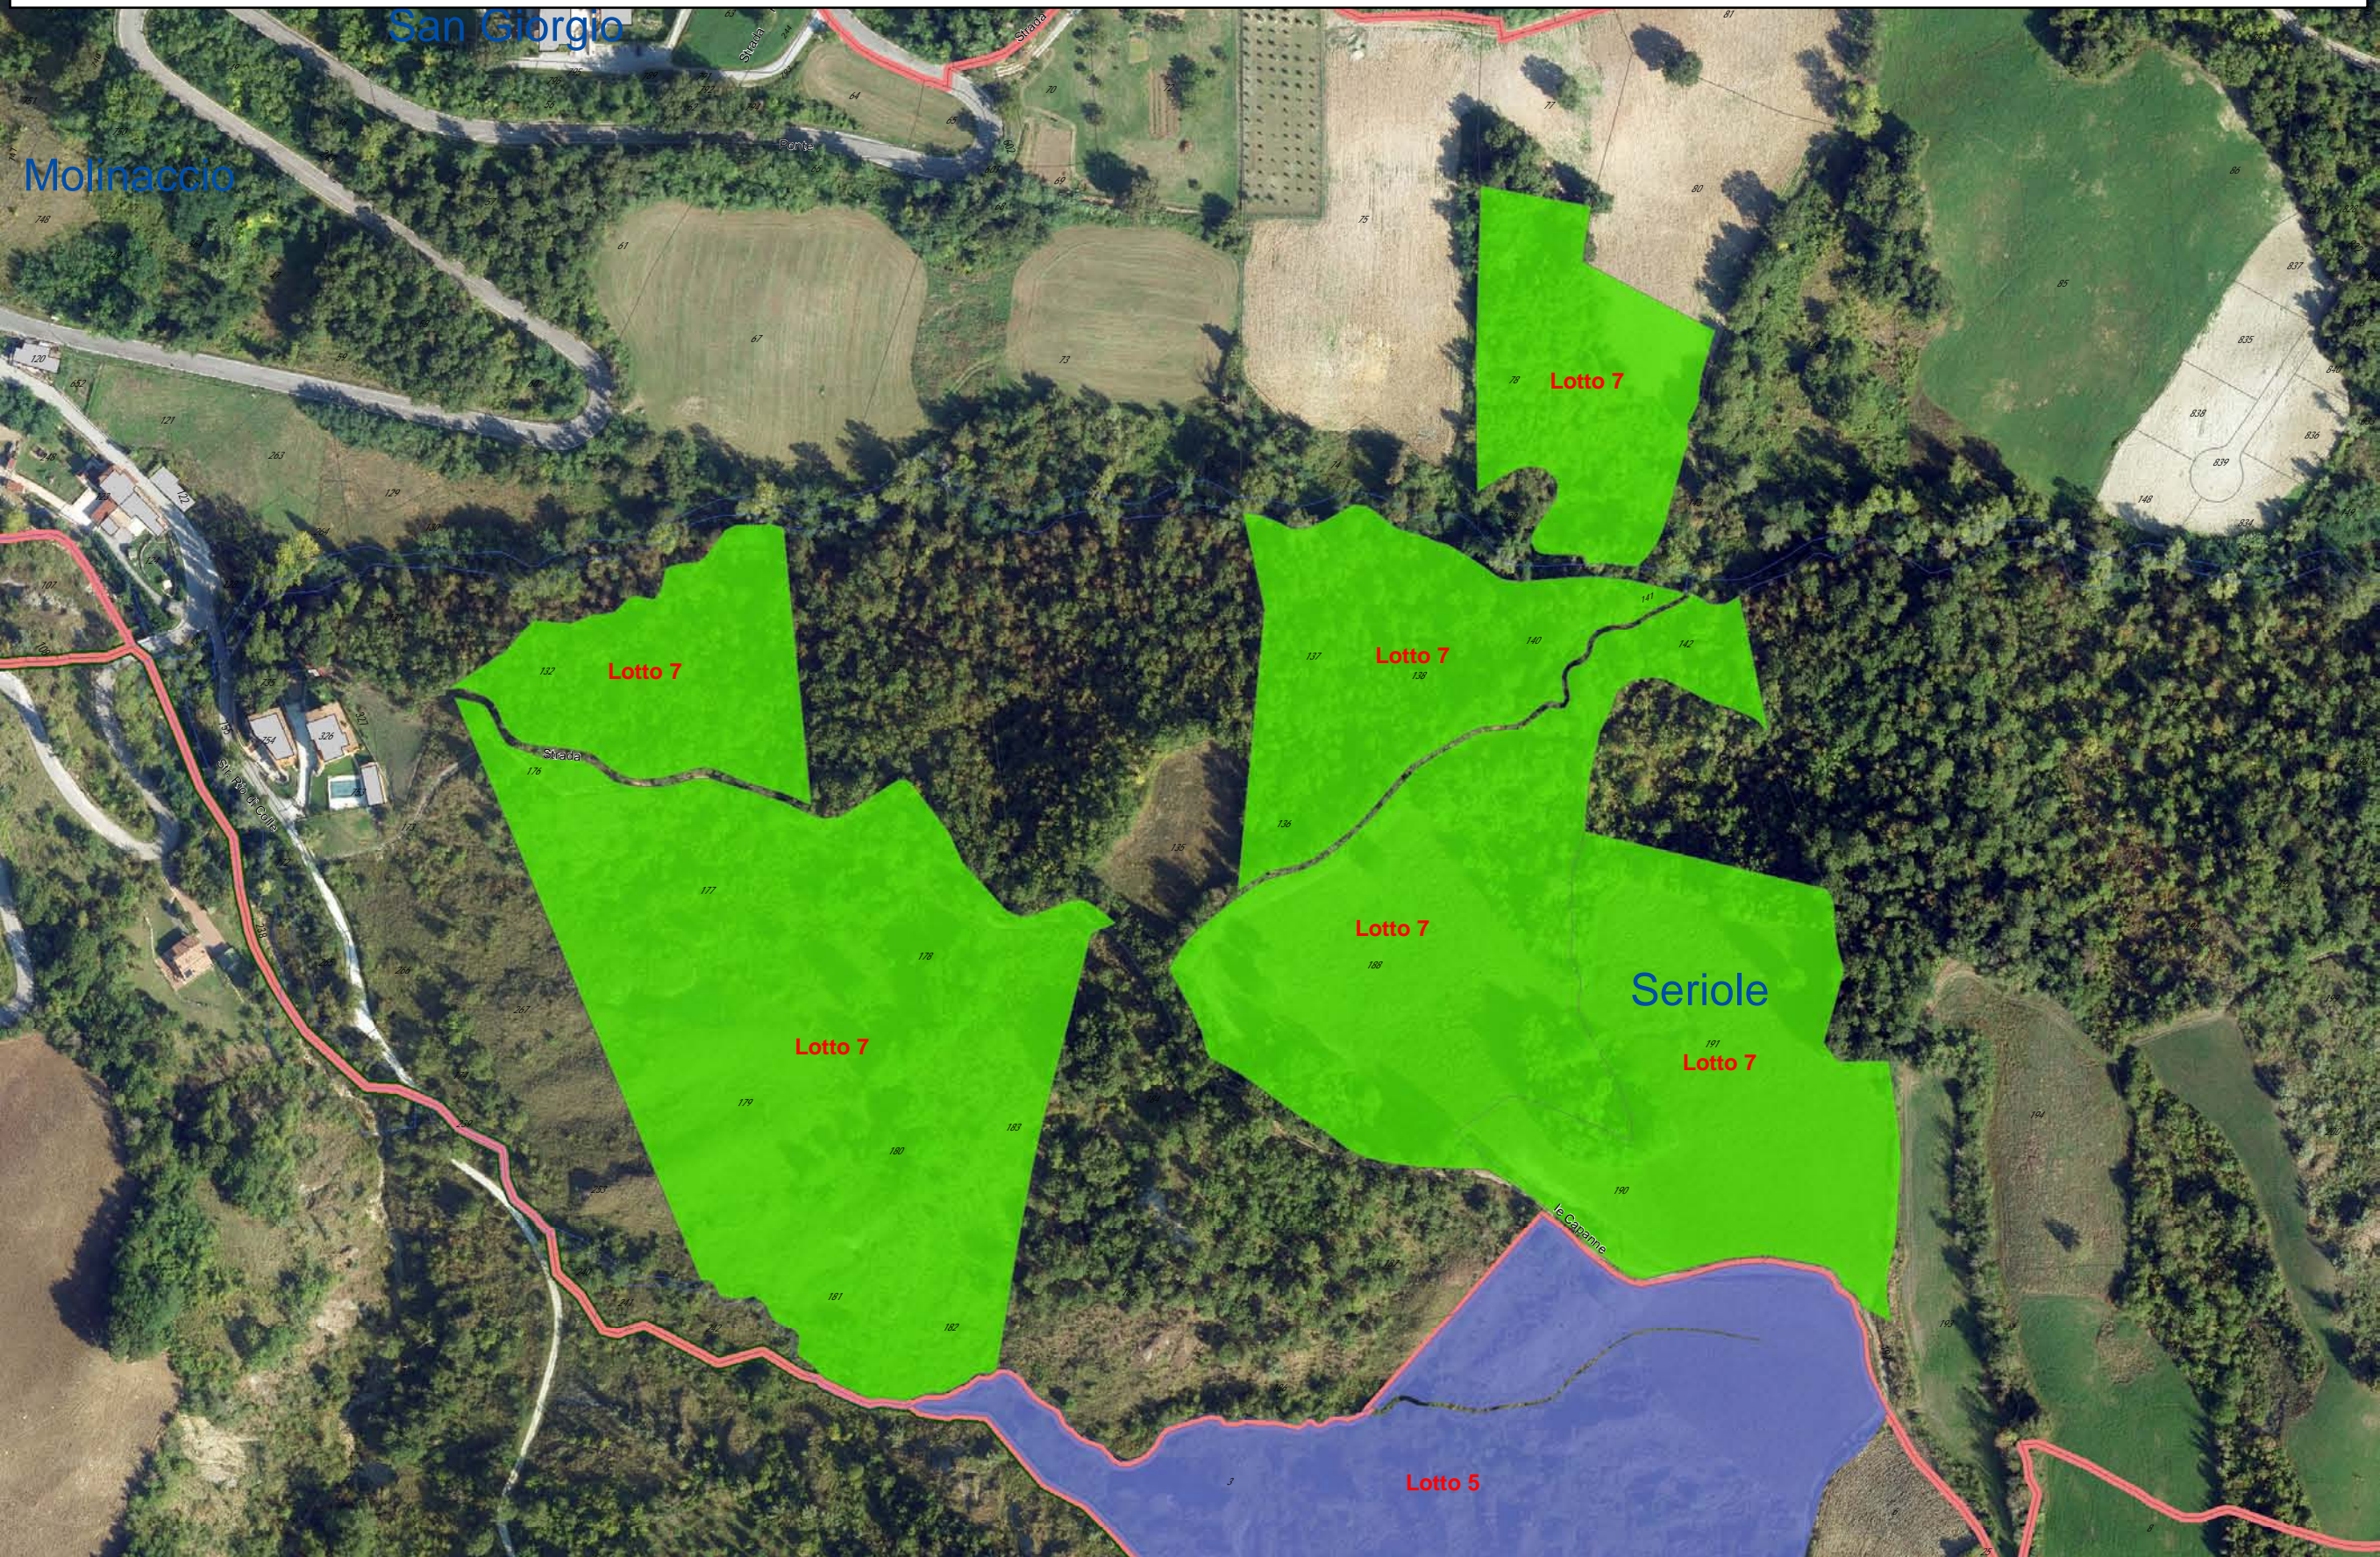

Lotto n. 3 - Località Torraccia - Domagnano - estensione circa 3,8 Ha - Scala 1:2.500

Lotto n. 4 - Località Ventoso - Borgo Maggiore - estensione circa 2,3 Ha - Scala 1:2.500

Lotto n. 5 - Località Seriole - Fiorentino - estensione circa 5,9 Ha - Scala 1:2.500

Lotto n. 6 - Località Gaviano - Acquaviva - estensione circa 5,3 Ha - Scala 1:2.500

Lotto n. 7- Località Seriole - Fiorentino - estensione circa 10,0 Ha - Scala 1:2.500

San Giorgio

Molinaccio

Lotto 7

Lotto 7

Lotto 7

Lotto 7

Seriole

Lotto 7

Lotto 7

Lotto 5

Lotto n. 8/1 - Località Montegiardino - estensione circa 3,1 Ha - Scala 1:2.500

Via Dritta

Lotto 8

Cando

Saudelli

Strada vicinale

Strada Montegiardino

Strada

Lotto n. 9 - Località Laghi - Serravalle - estensione circa 1,7 Ha - Scala 1:2.500