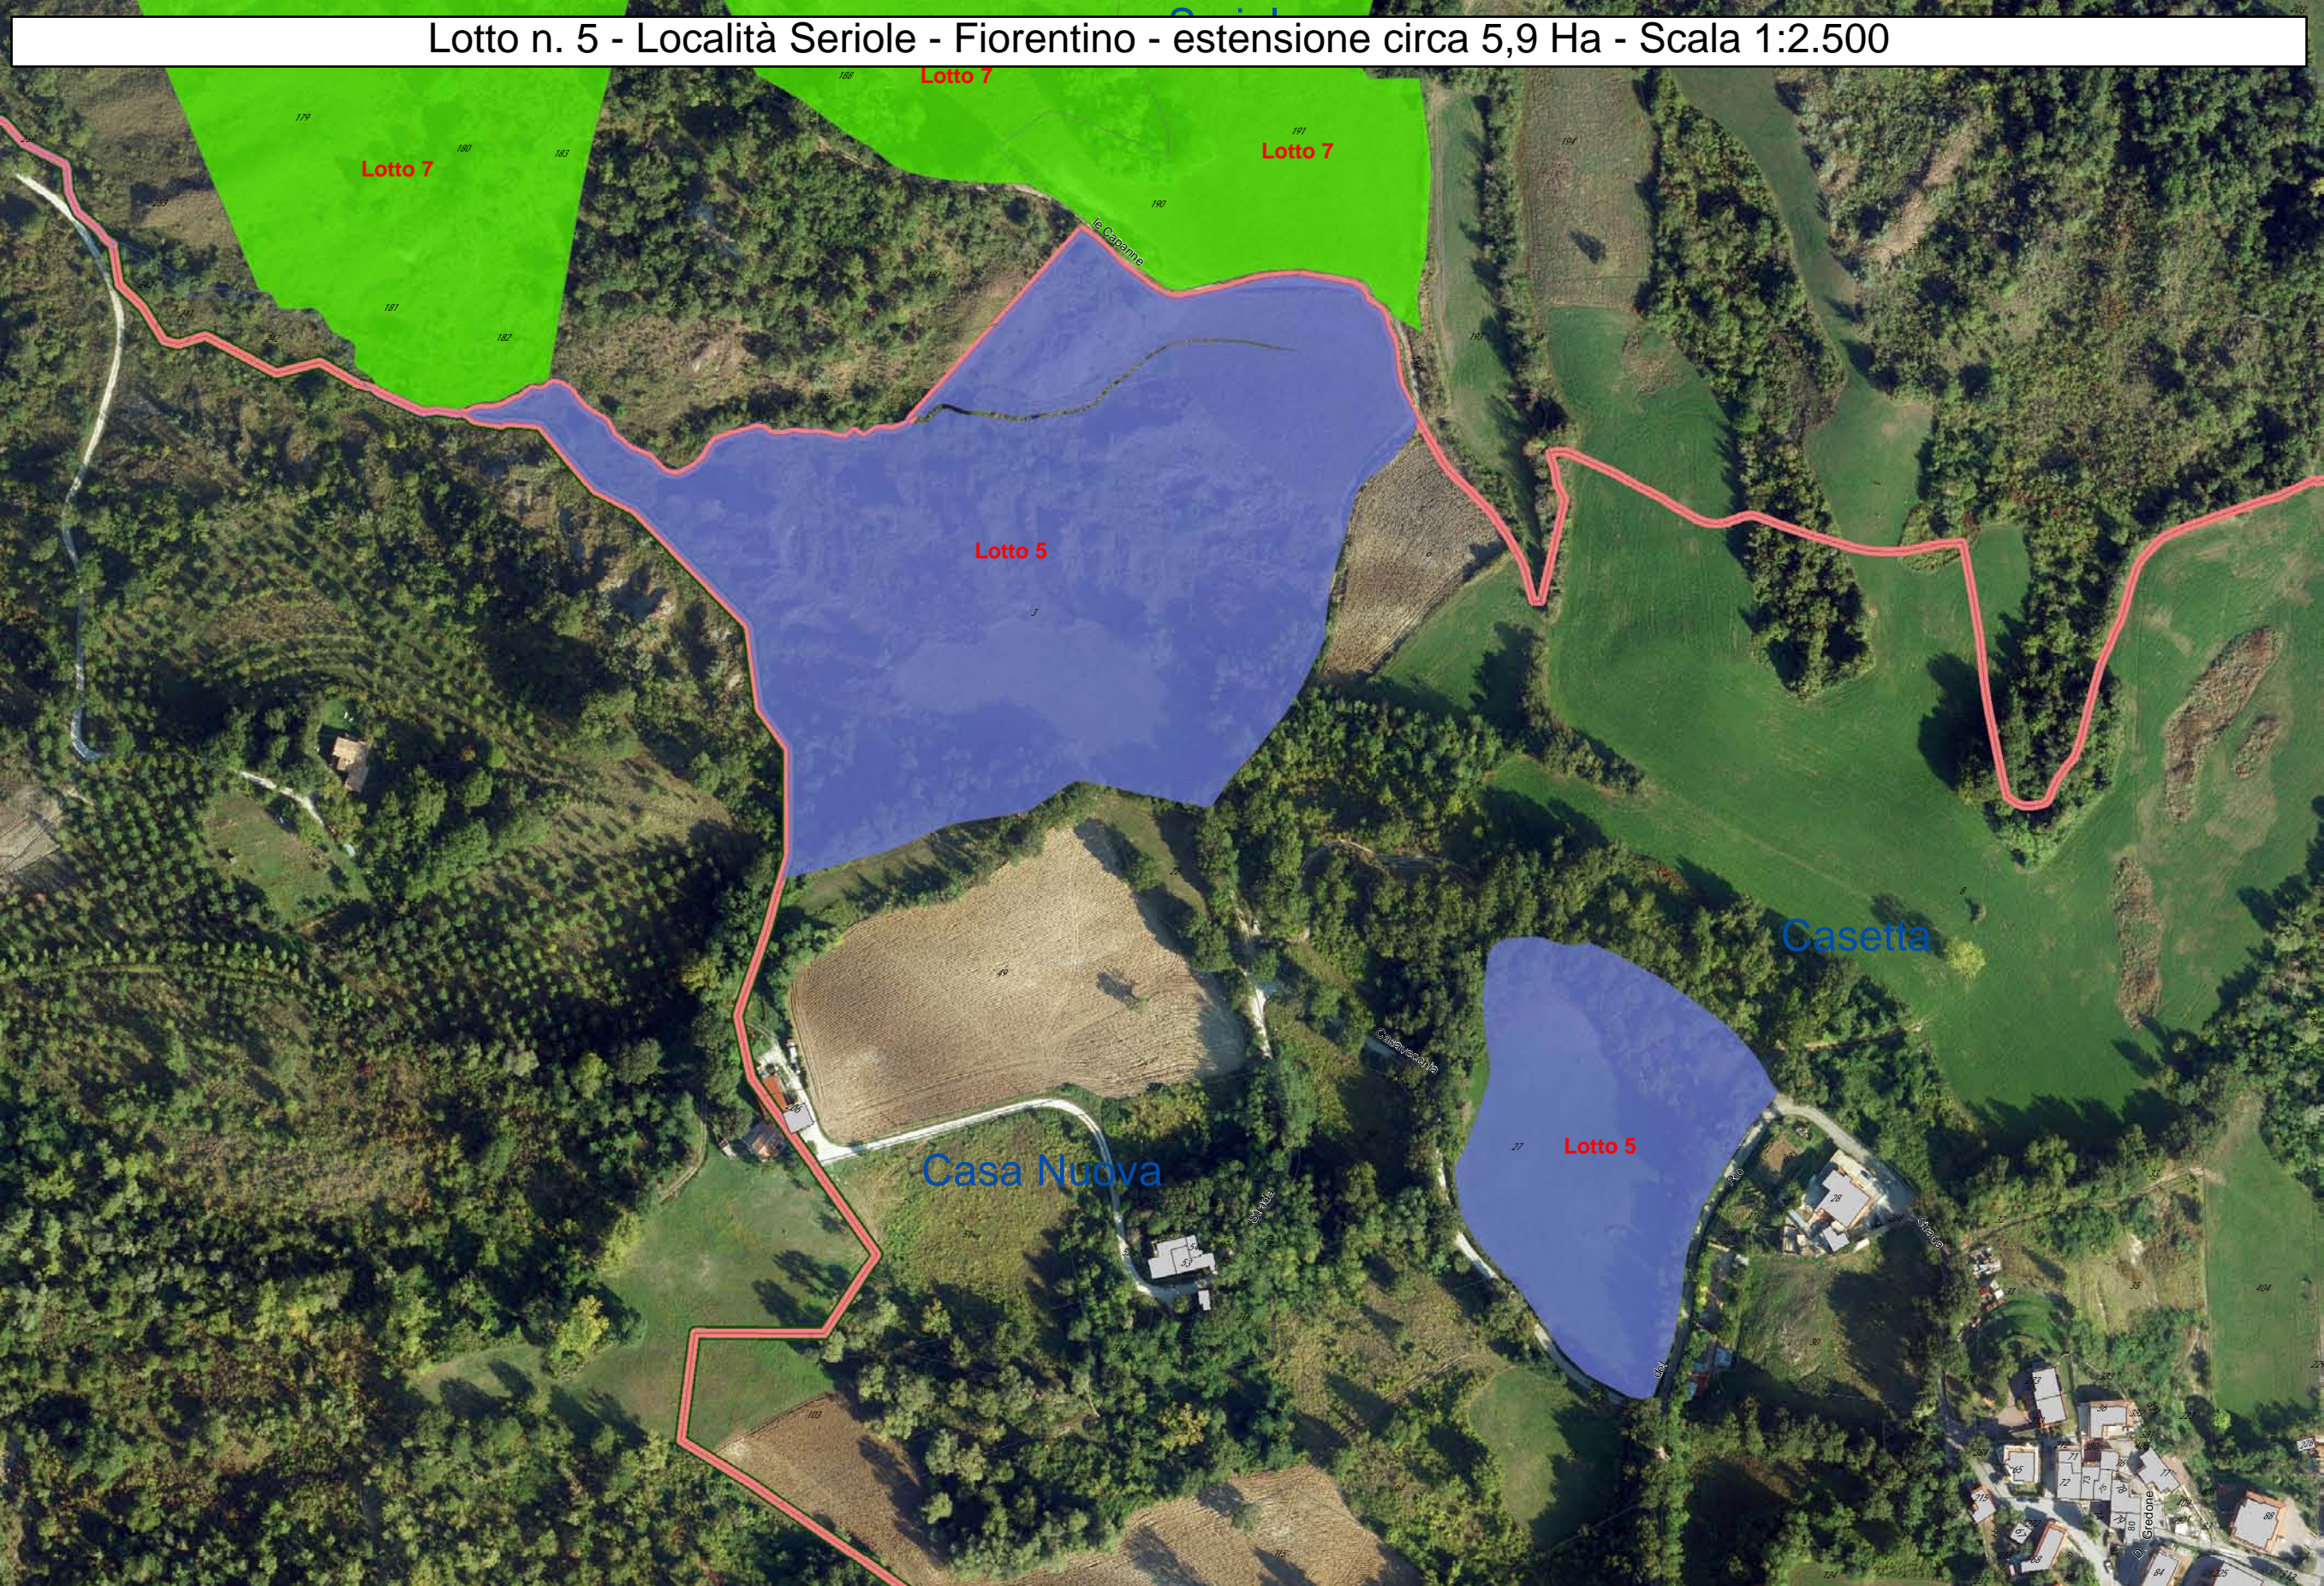

Lotto 1

Lotto 1

Baldaserrona

Ca' Moraccino

Montalbo

Ca' Balda

Peschiera

Lotto n. 2 - Località Santa Mustiola - San Marino Città - estensione circa 5,6 Ha - Scala 1:2.500

Lotto n. 3 - Località Torraccia - Domagnano - estensione circa 3,8 Ha - Scala 1:2.500

Lotto n. 4 - Località Ventoso - Borgo Maggiore - estensione circa 2,3 Ha - Scala 1:2.500

Lotto n. 5 - Località Seriole - Fiorentino - estensione circa 5,9 Ha - Scala 1:2.500

Lotto n. 6 - Località Gaviano - Acquaviva - estensione circa 5,3 Ha - Scala 1:2.500

Lotto n. 7- Località Seriole - Fiorentino - estensione circa 10,0 Ha - Scala 1:2.500

San Giorgio

Molinaccio

Lotto 7

Lotto 7

Lotto 8

Cando

Saudelli

Strada vicinale

Strada Montegiardino

Strada

Lotto n. 9 - Località Laghi - Serravalle - estensione circa 1,7 Ha - Scala 1:2.500